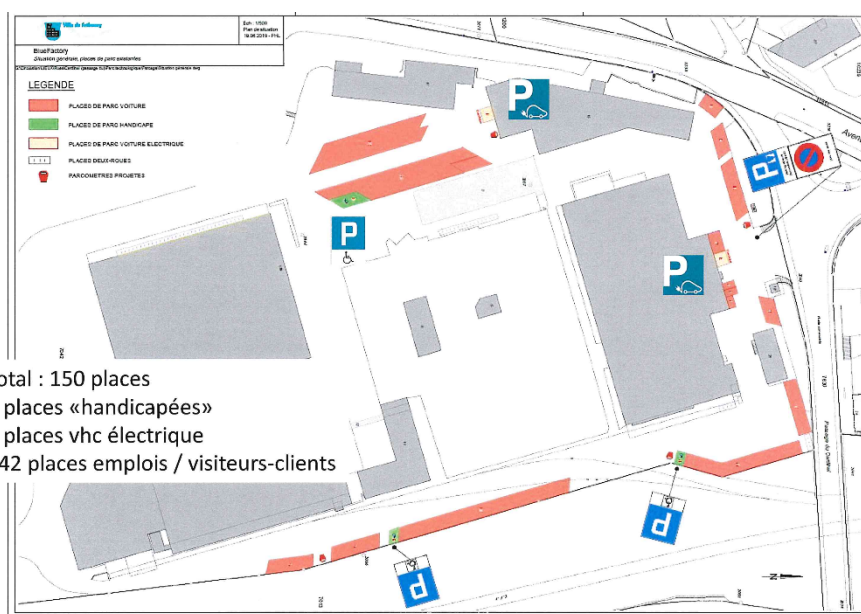

### Meeting Venue

Nos locaux se situent à Blue factory – Bâtiment A – Passage du cardinal 1 – 1700 FRIBOURG.

Attention, depuis le 1<sup>er</sup> Novembre 2019, le parking est payant.

- CHF 2.50/heure du lundi au samedi de 08h00 à 18h00, maximum 3 heures
- CHF 1.50/heure du lundi au samedi de 18h00 à 22h30, maximum 4.5 heures
- Modes de paiement : monnaie, carte de crédit, Parkingpay et Allpark.

### Localisation des places de parking.

Total : 150 places  
4 places «handicapées»  
4 places vhc électrique  
142 places emplois / visiteurs-clients