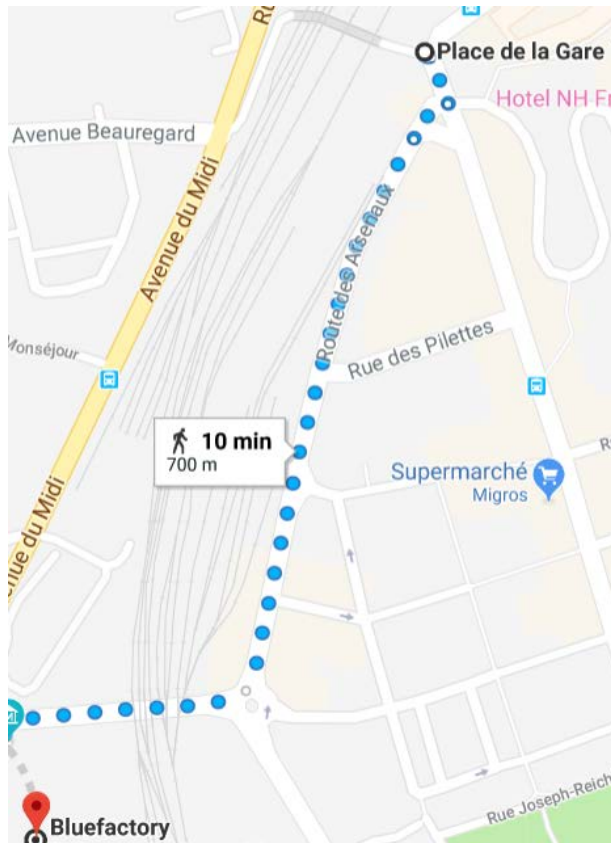

### Meeting Venue

Nos locaux se situent à Blue factory – Bâtiment A – Passage du cardinal 1 – 1700 FRIBOURG.

Attention, depuis le 1<sup>er</sup> Novembre 2019, le parking est payant.

- CHF 2.50/heure du lundi au samedi de 08h00 à 18h00, maximum 3 heures
- CHF 1.50/heure du lundi au samedi de 18h00 à 22h30, maximum 4.5 heures
- Modes de paiement : monnaie, carte de crédit, Parkingpay et Allpark.

### Trajet gare- BlueFactory